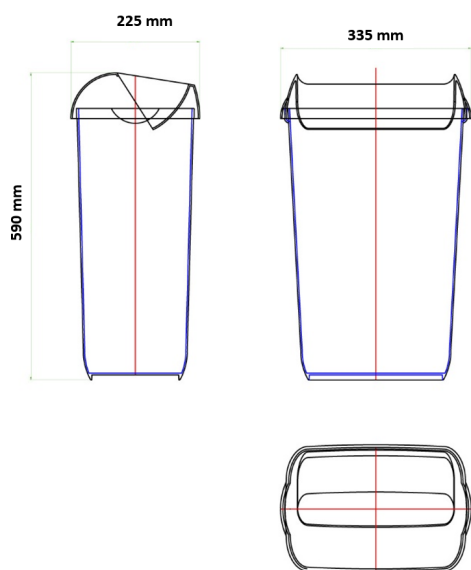

Abfallbehälter 23 Liter offen Kunststoff weiß

Abfallbehälter 23 Liter Kunststoff weiß halb offen, PQA23

Bei der Einrichtung von Sanitärbereichen steht Benutzerfreundlichkeit an erster Stelle. Hiermit meinen wir die Benutzerfreundlichkeit für sowohl den Gast als auch den Reinigungsdienst. Dieser Abfallbehälter von PlastiQline ist in dieser Hinsicht eine gute Wahl. Der weiße, halbgeöffnete Behälter aus Plastik ist überaus praktisch. Dank seiner Öffnung lässt sich Abfall problemlos entsorgen. Gleichzeitig kann der Abfallsack ganz einfach ausgewechselt werden. Hierfür muss lediglich der Deckel vom Behälter gehoben werden. Sind Sie auf der Suche nach einem soliden und bezahlbaren Abfallbehälter aus Kunststoff mit einem Fassungsvermögen von 23 Litern? Fordern Sie dann umgehend Ihr Angebot für diesen Behälter von PlastiQline an.

> [Bekijk het product online](#)

Technische Daten

Abfallbehälter freistehend. Auch geeignet für Wandmontage. Mit halb-offen Deckel. Der Deckel ist einfach von dem Behälter entfernbar. Inhalt: 23 Liter.

Specificaties

Artikelnummer	5651
Material	Kunststoff (Weiß)
H x B x T	590 mm x 335 mm x 225 mm
Gewicht	2 KG
Garantie	1 Jahr nach Einkaufsdatum
Anwendung	Freistehend
Inhalt	23 Liter